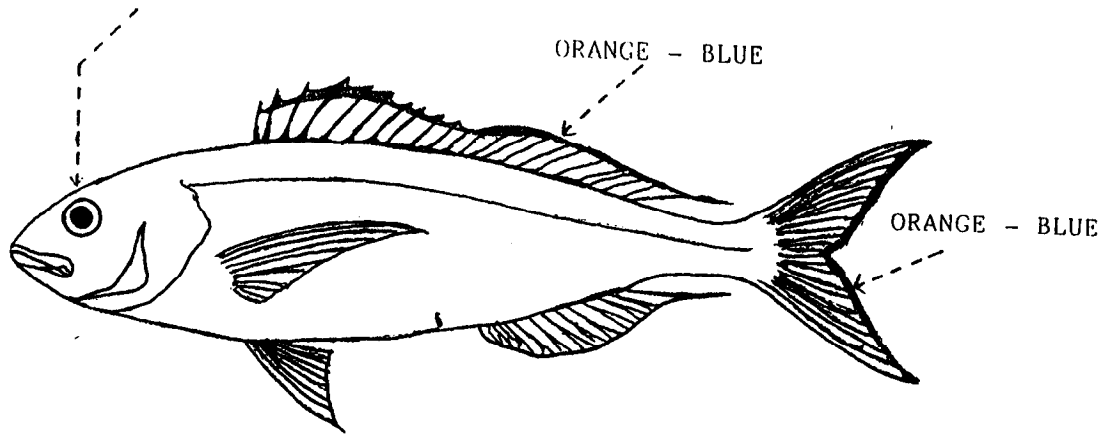

SMOL AI LONGWEI SMOI,
LONG HED

NAMBA WAN: SAENS NEIM : Pristipomoides filamentosus