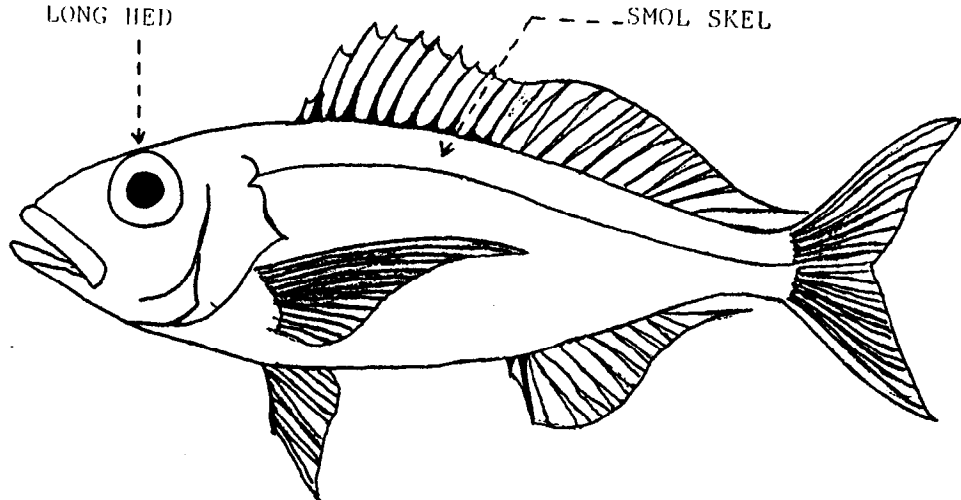

BIG AI KOLOSAP
LONG HED

NAMBA TU: SAENS NEIM : Pristipomoides flavipinnis