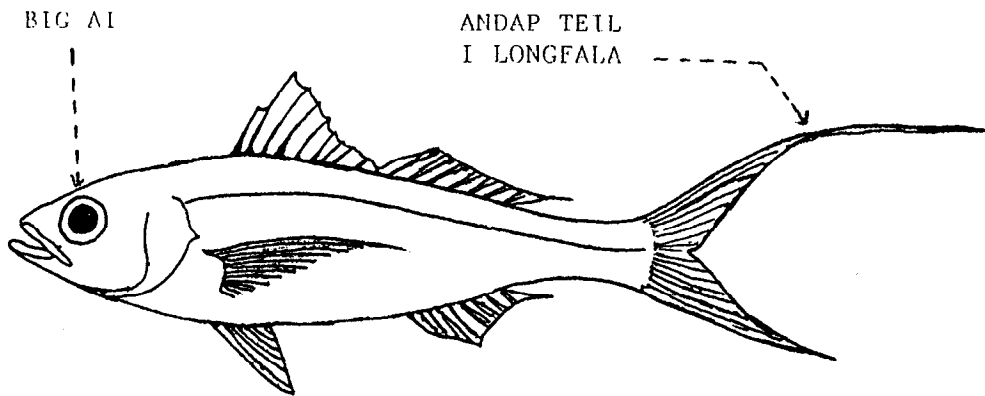

NAMBA TU: SAENS NEIM : Etelis coruscans