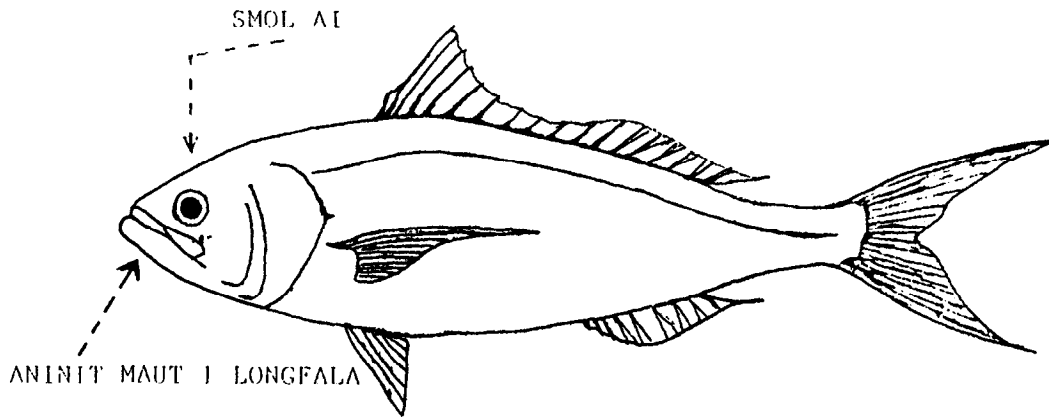

NAMBA WAN: SAENS NEIM : Etelis radiosus