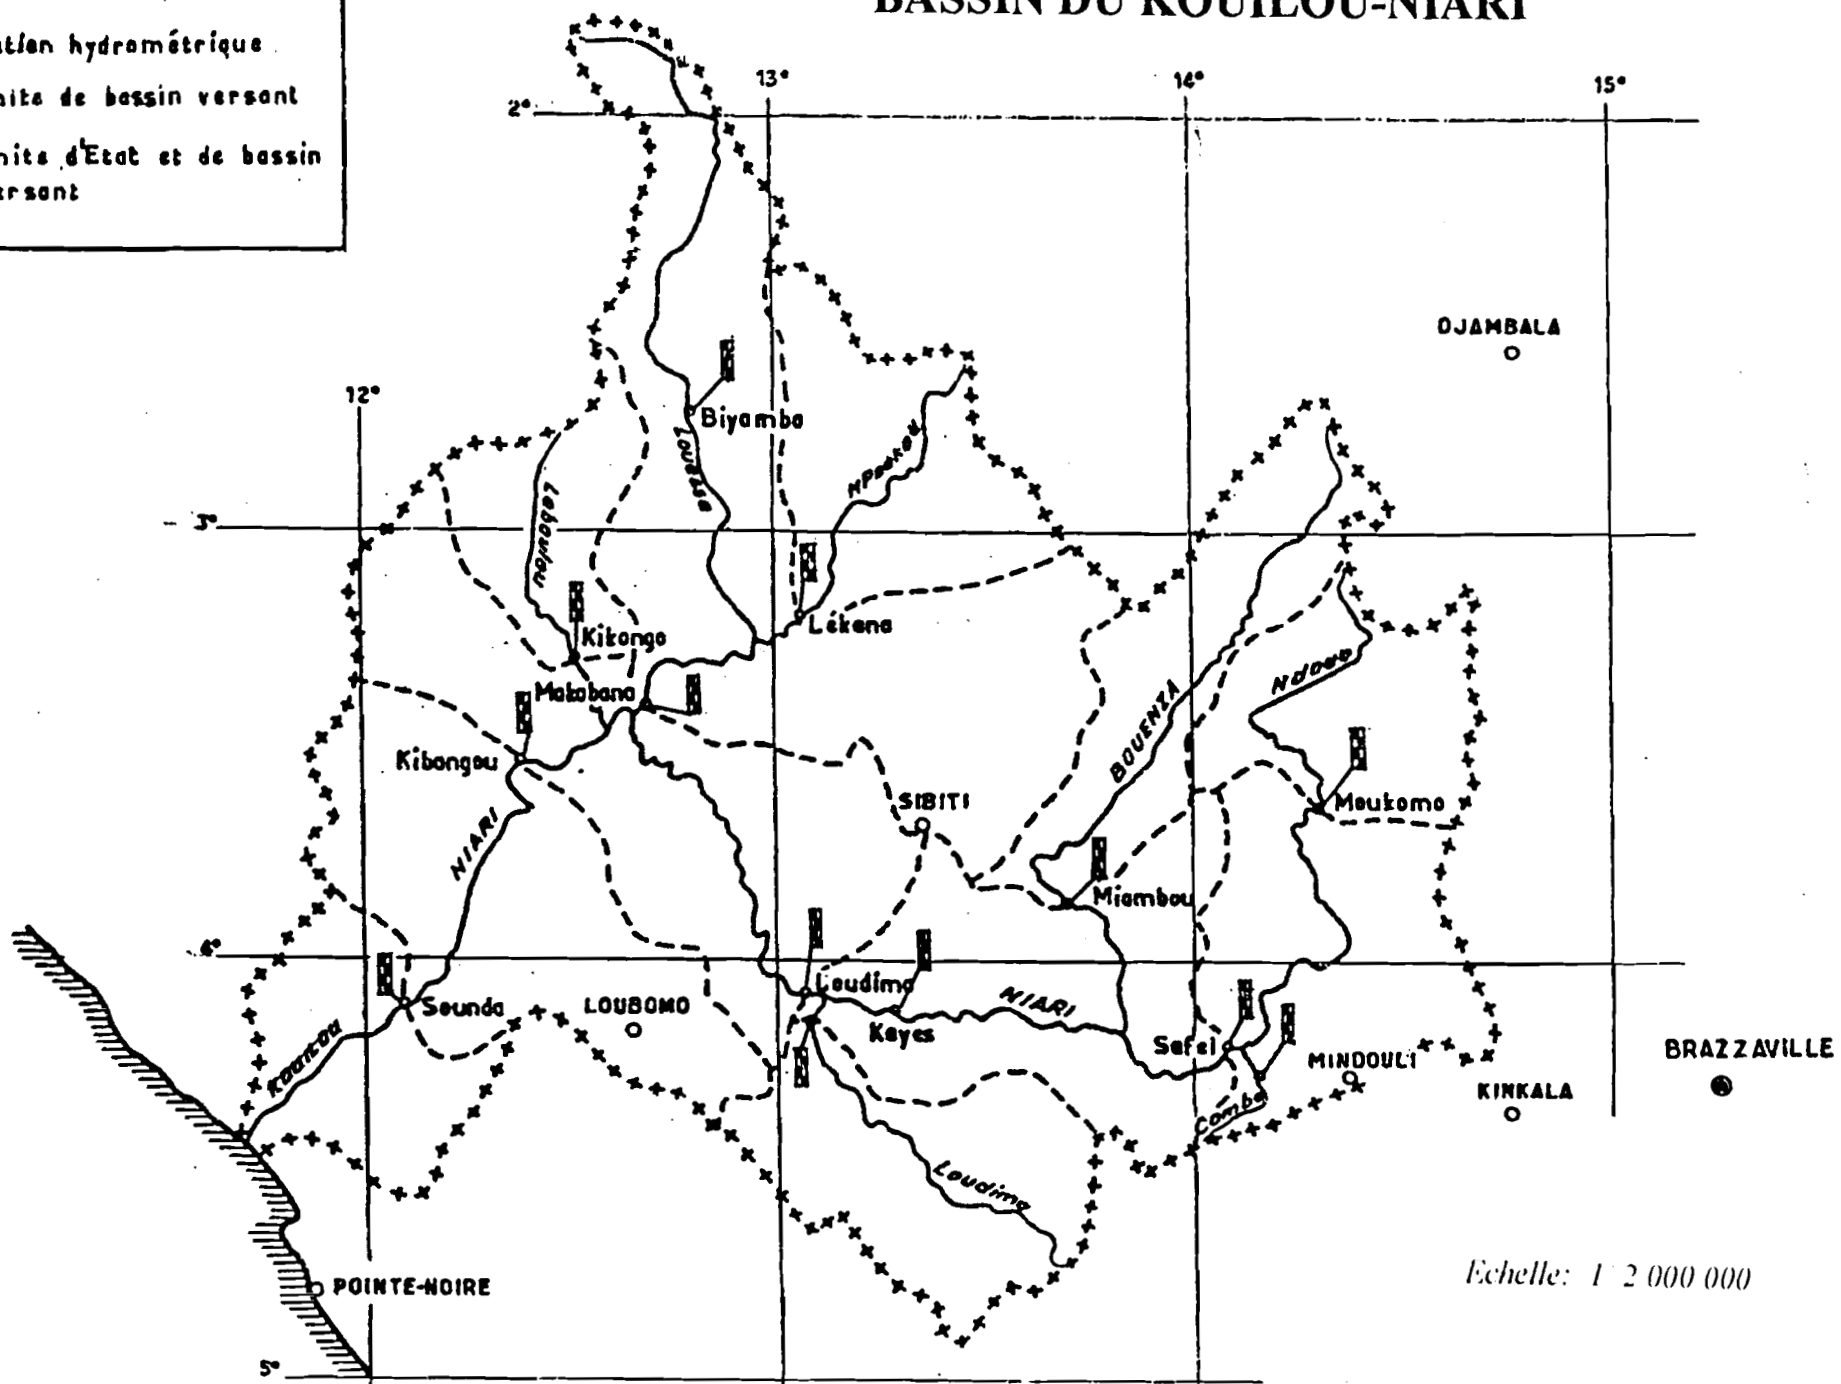

LEGENDE

- Station hydrométrique
- Limite de bassin versant
- Limite d'Etat et de bassin versant

BASSIN DU KOUILOU-NIARI

Echelle: 1 2 000 000