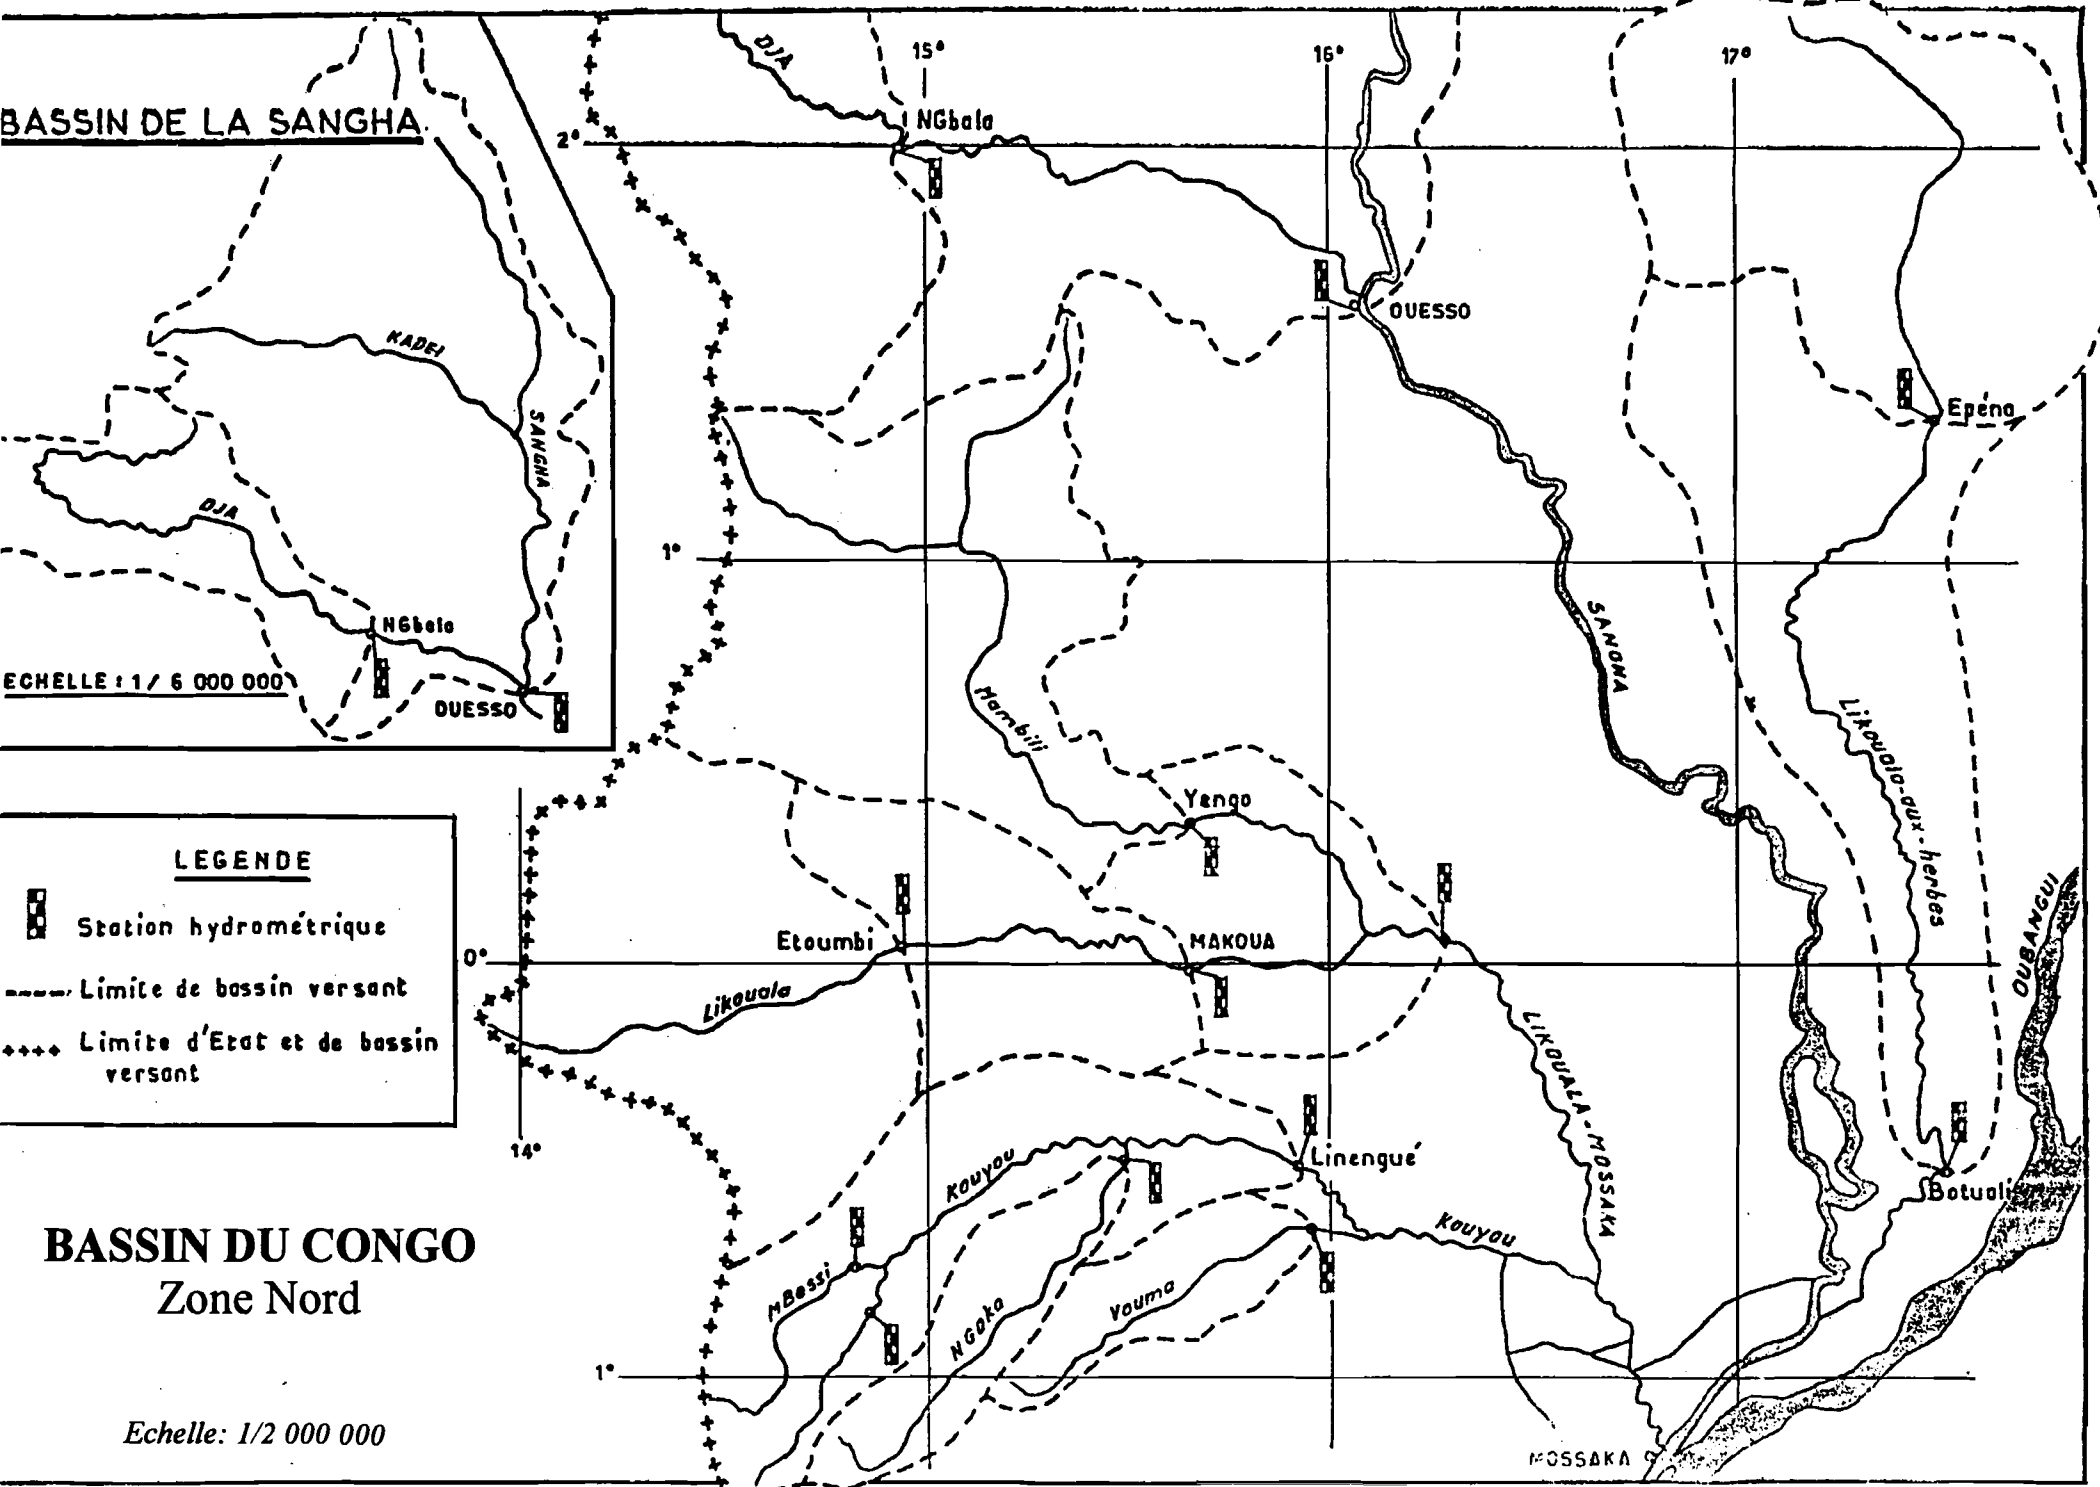

BASSINS COTIERS

69	NYANGA à Donguila
72	LOEME à Fourastie

RESEAU HYDROMETRIQUE DU CONGO

LEGENDE

-  Echelle Limnimétrique
-  Limnigraphe

Echelle: 1/5 000 000

BASSIN DE LA SANGHA.

ECHELLE : 1 / 6 000 000