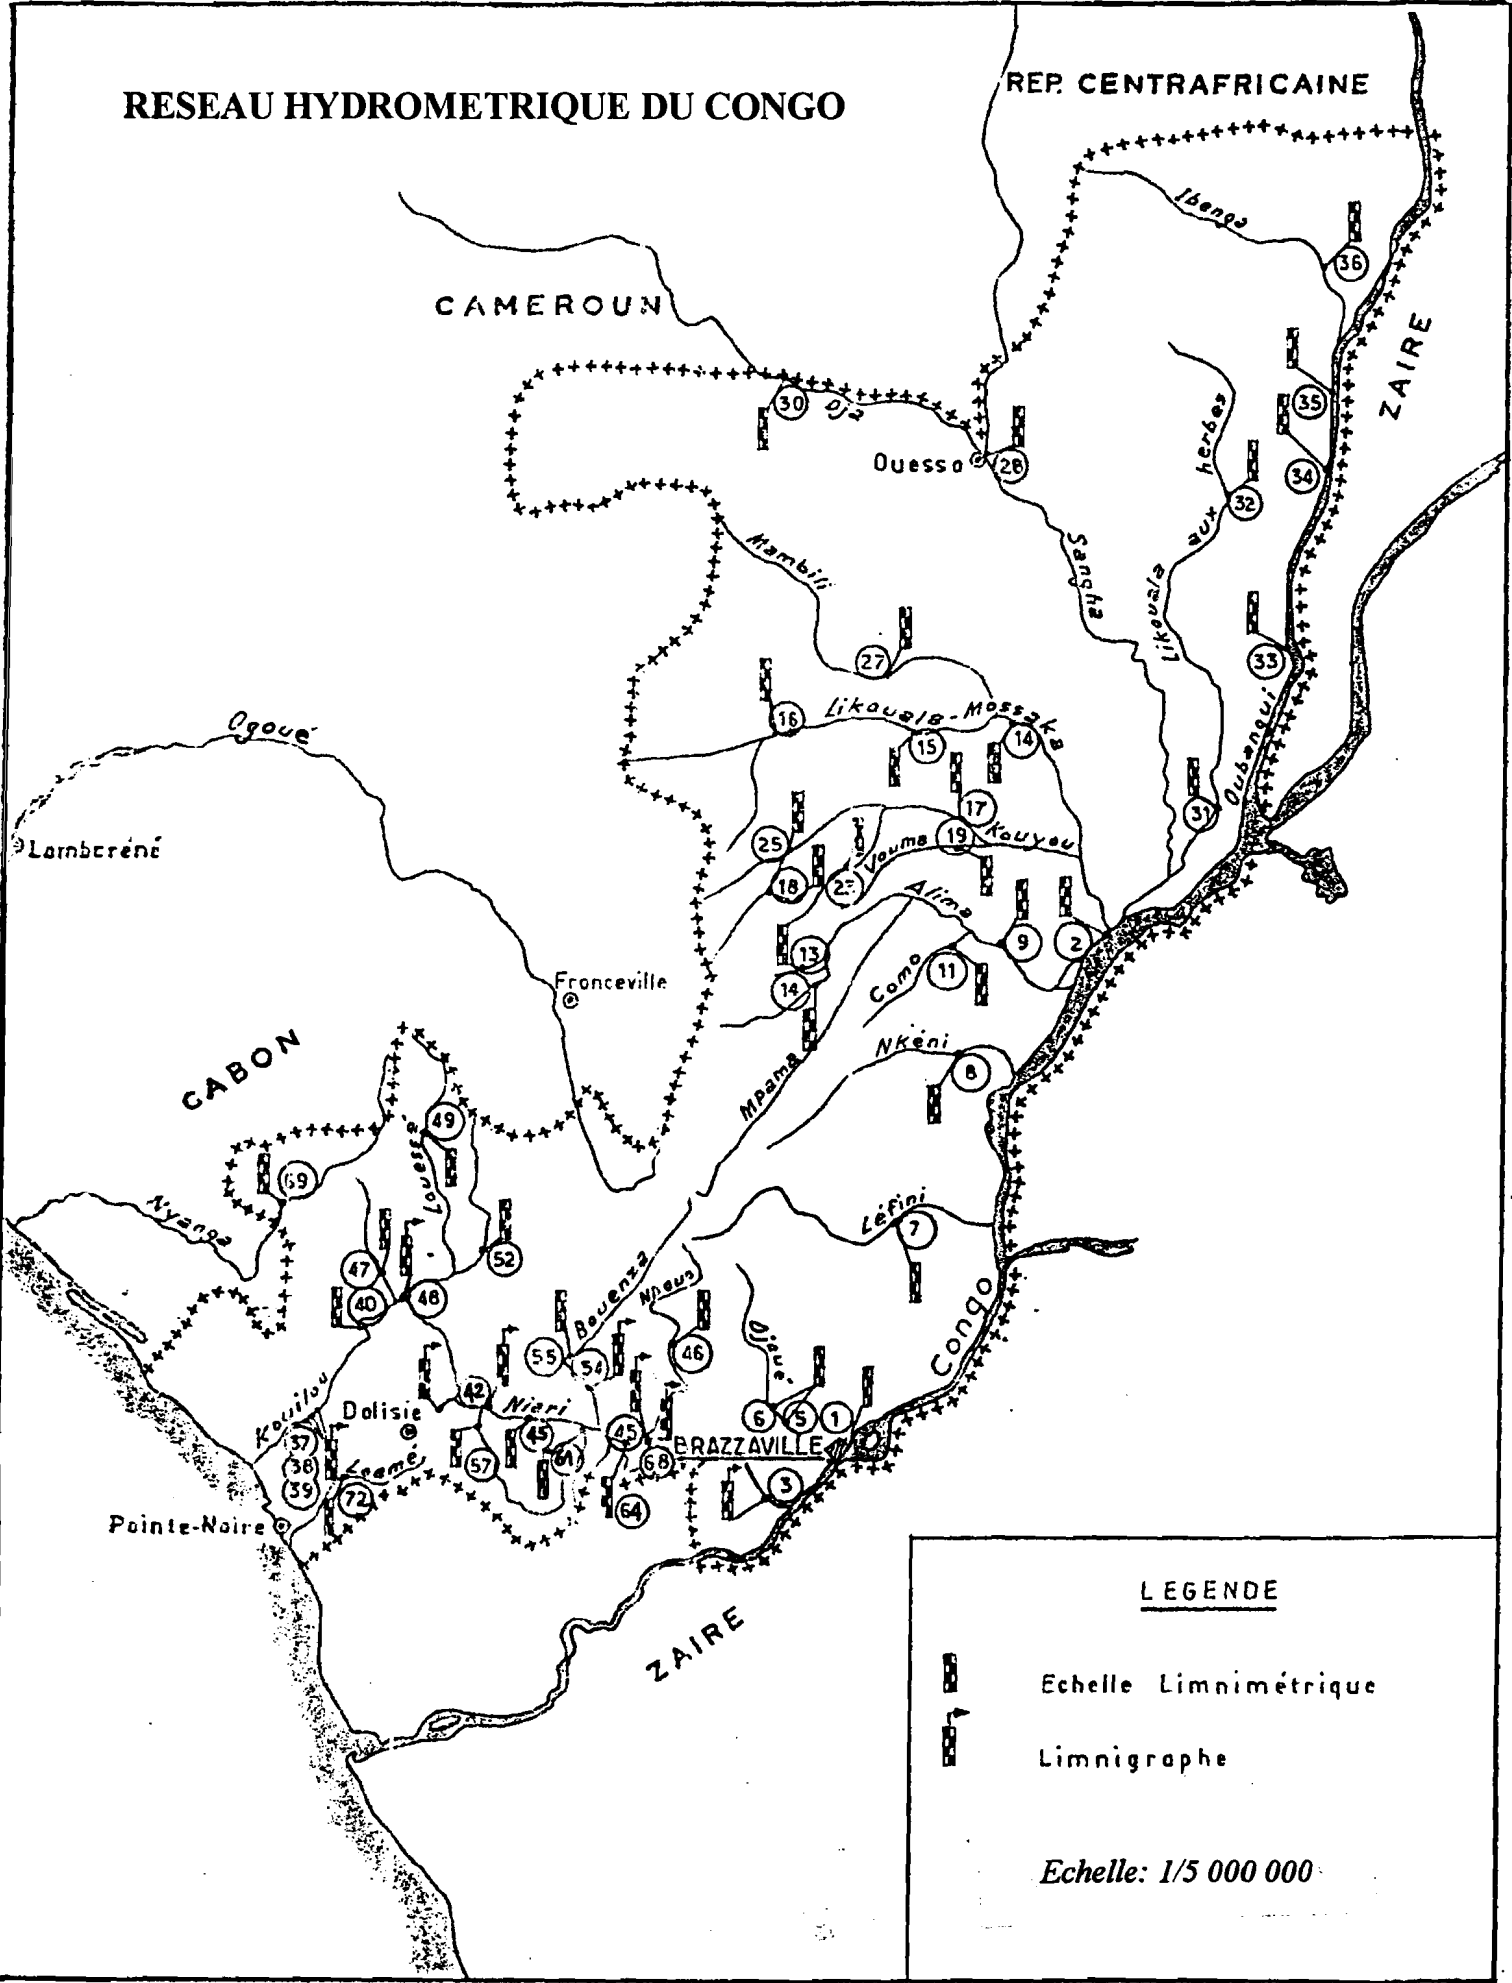

STATIONS HYDROMETRIQUES DU CONGO

BASSIN DU CONGO

1	CONGO à Brazzaville
3	FOULAKARY à Kimpanzou
4	DJOUE au Barrage
5	DJOUE à Goma Tsé-Tsé
6	DJOUE à Kibossi
7	LEFINI à Bwembé
8	NKENI à Gamboma
9	ALIMA à Tchikapika
10	ALIMA à Okoyo
11	KOMO à Olombo
13	LEKORY à Mbouma
14	LIKOUALA-MOSSAKA à Ntokou-Aimé
15	LIKOUALA-MOSSAKA à Makoua
16	LIKOUALA-MOSSAKA à Etoumbi
17	KOUYOU à Linnegue
18	KOUYOU à Ewo Aval
19	VOUMA au Pont Route
23	NGOKO à Tsongo
25	LESSEBE à Andzoko
26	MBESSI à Enkeya
27	MAMBILI à Yengo
28	SANGHA à Ouesso
30	DJA à Ngbala (Fort Soufflay)
31	LIKOUALA-AUX-HERBES à Botouali
32	LIKOUALA-AUX-HERBES à Epena

BASSIN DU KOUILLOU-NIARI

37	KOUILLOU à Kakamoéka
39	KOUILLOU à Sounda
40	KOUILLOU à Kibangou
42	NIARI à Loudima
43	NIARI à Kayes
45	NIARI au Bac de la Safel
46	NDOUO à Moukomo
47	LEBOULO à Bikongo
48	LOUESSE à Makabana
49	LOUESSE à Biyamba I
52	MPOUKOU à Lékana
54	BOUENZA à Miambou
55	BOUENZA à Makaka
56	LOUATI III
57	LOUDIMA à Loudima
61	NKENKE à L'IRCT
63	NKENKE Route de Mfouati
64	MOUNIE Route de Mfouati
66	LOUVISI à Kimbédi
68	COMBA à Comba

BASSINS COTIERS

69	NYANGA à Donguila
72	LOEME à Fourastie

RESEAU HYDROMETRIQUE DU CONGO

LEGENDE

- Echelle Limnimétrique
- Limnigraphe

Echelle: 1/5 000 000