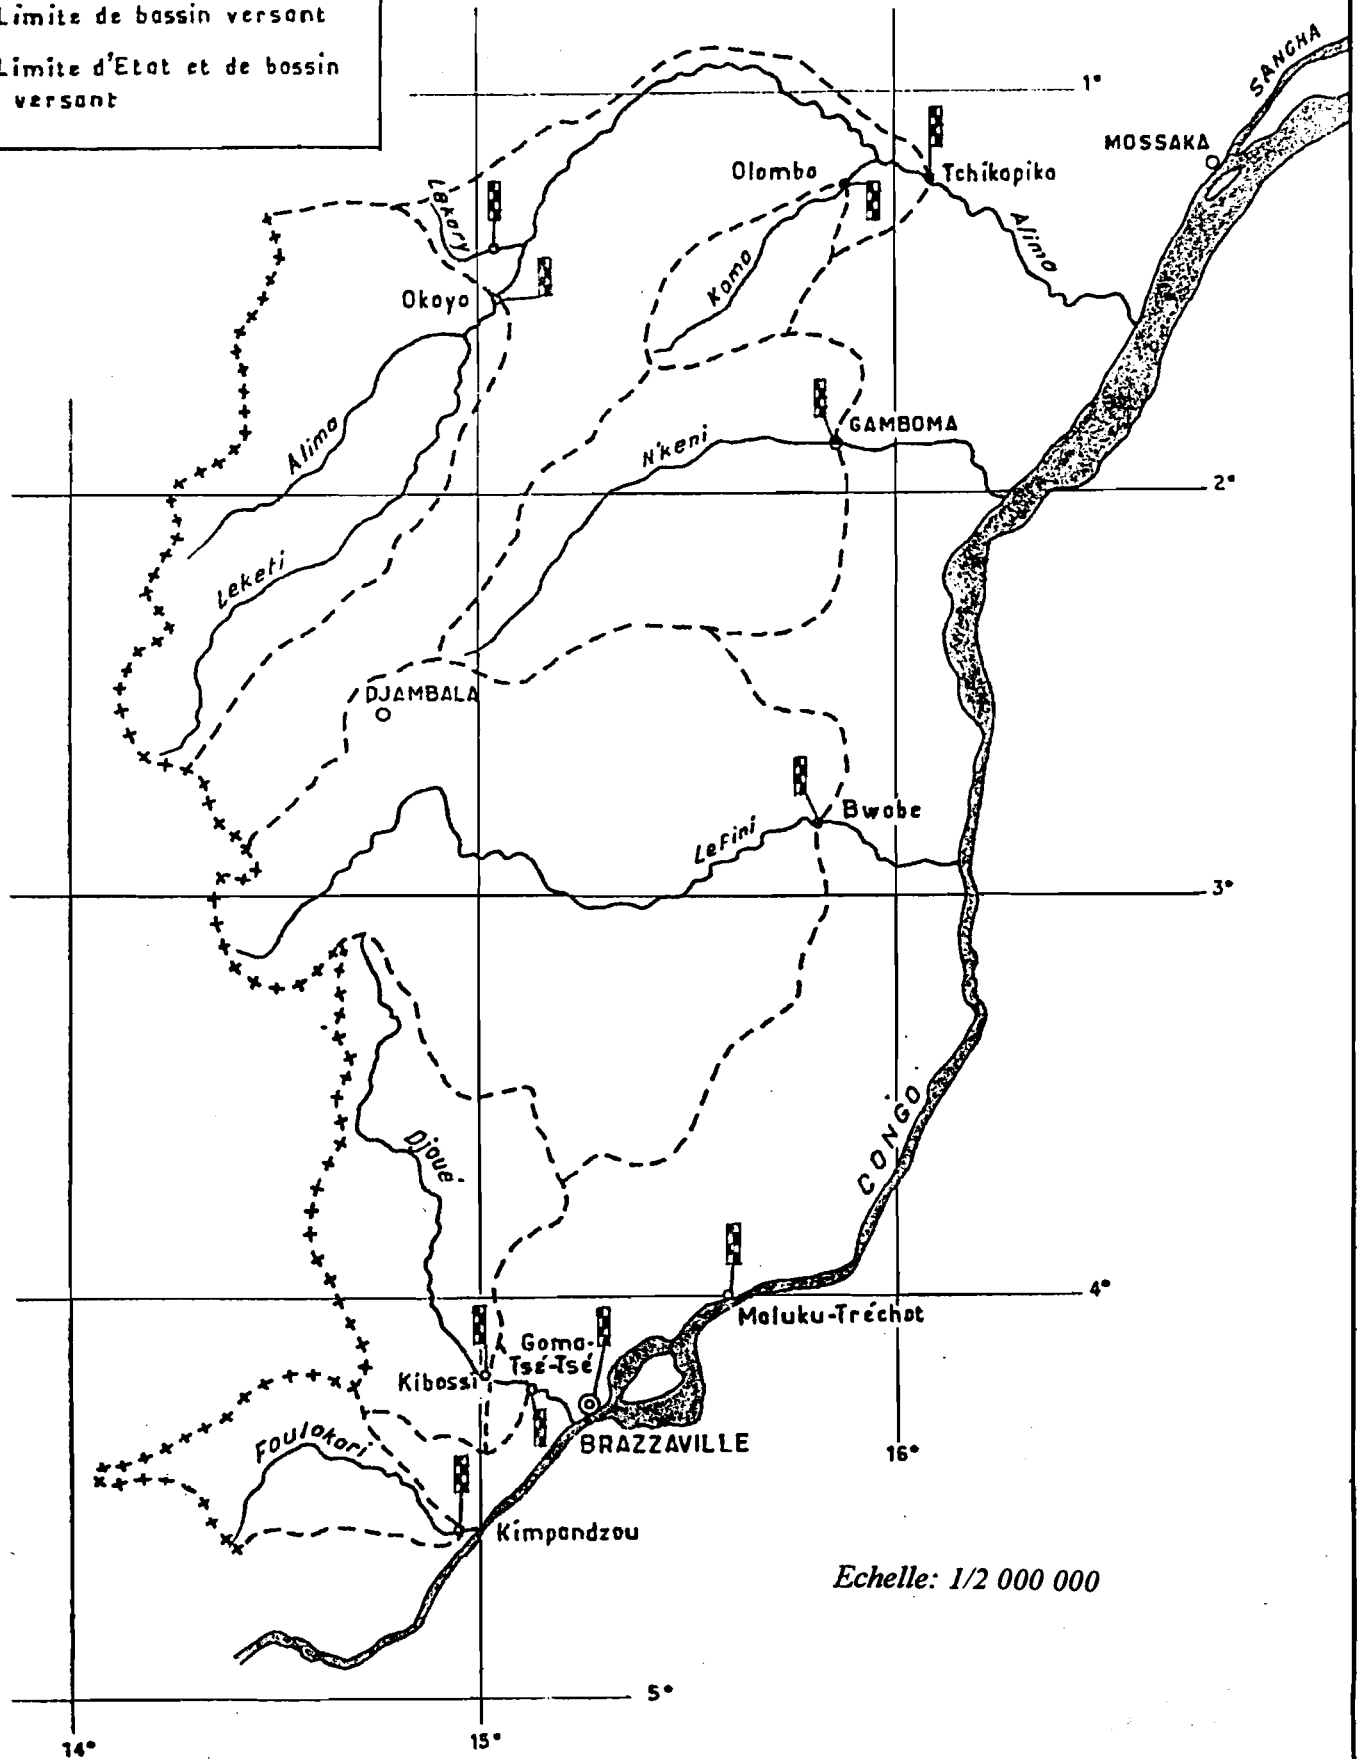

LEGENDE

-  Station hydrométrique
-  Limite de bassin versant
-  Limite d'Etat et de bassin versant

BASSIN DU CONGO
Zone Nord

Echelle: 1/2 000 000

BASSIN DU CONGO

Zone Sud

LEGENDE

-  Station hydrométrique
-  Limite de bassin versant
-  Limite d'Etat et de bassin versant